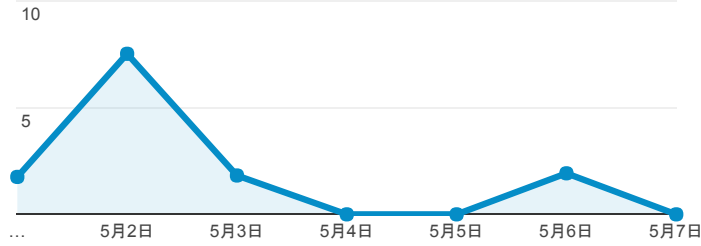

報表03_內容

2017年5月1日 - 2017年5月7日

所有使用者
100.00% 個工作階段

平均網頁載入時間 (秒)

● 平均網頁載入時間 (秒)

平均網頁載入時間 (秒)和瀏覽量 (依網頁分組)

網頁	平均網頁載入時間 (秒)	瀏覽量
/index_detail.aspx?srv=3&category=34	13.48	12
/index_detail.aspx?srv=3&category=14	3.72	49
/	1.86	1,888
/index_detail.cshhtml?srv=3&category=16	1.66	9
/index_detail.aspx?srv=3	1.63	85
/index_detail.cshhtml?srv=3&category=15	1.09	11
/index.aspx	0.70	70
/index_detail_share.cshhtml?id=67FDC809C94C02CA	0.69	1
/activity_104-1_game1.aspx	0.00	1
/activity_105-2_game1.aspx	0.00	14

瀏覽量(依網頁分組)

造訪和新造訪率 (依關鍵字分組)

關鍵字	工作階段	% 新工作階段
(not provided)	516	76.55%
(not set)	1	100.00%
服務學習歷程 淡江	1	0.00%
威秀 工讀	1	100.00%
校外比賽 心得	1	100.00%
淡江大學 學生學習歷程	1	100.00%
淡江大學學習歷程	1	0.00%

網頁載入平均需時 (秒) (依瀏覽器分組)